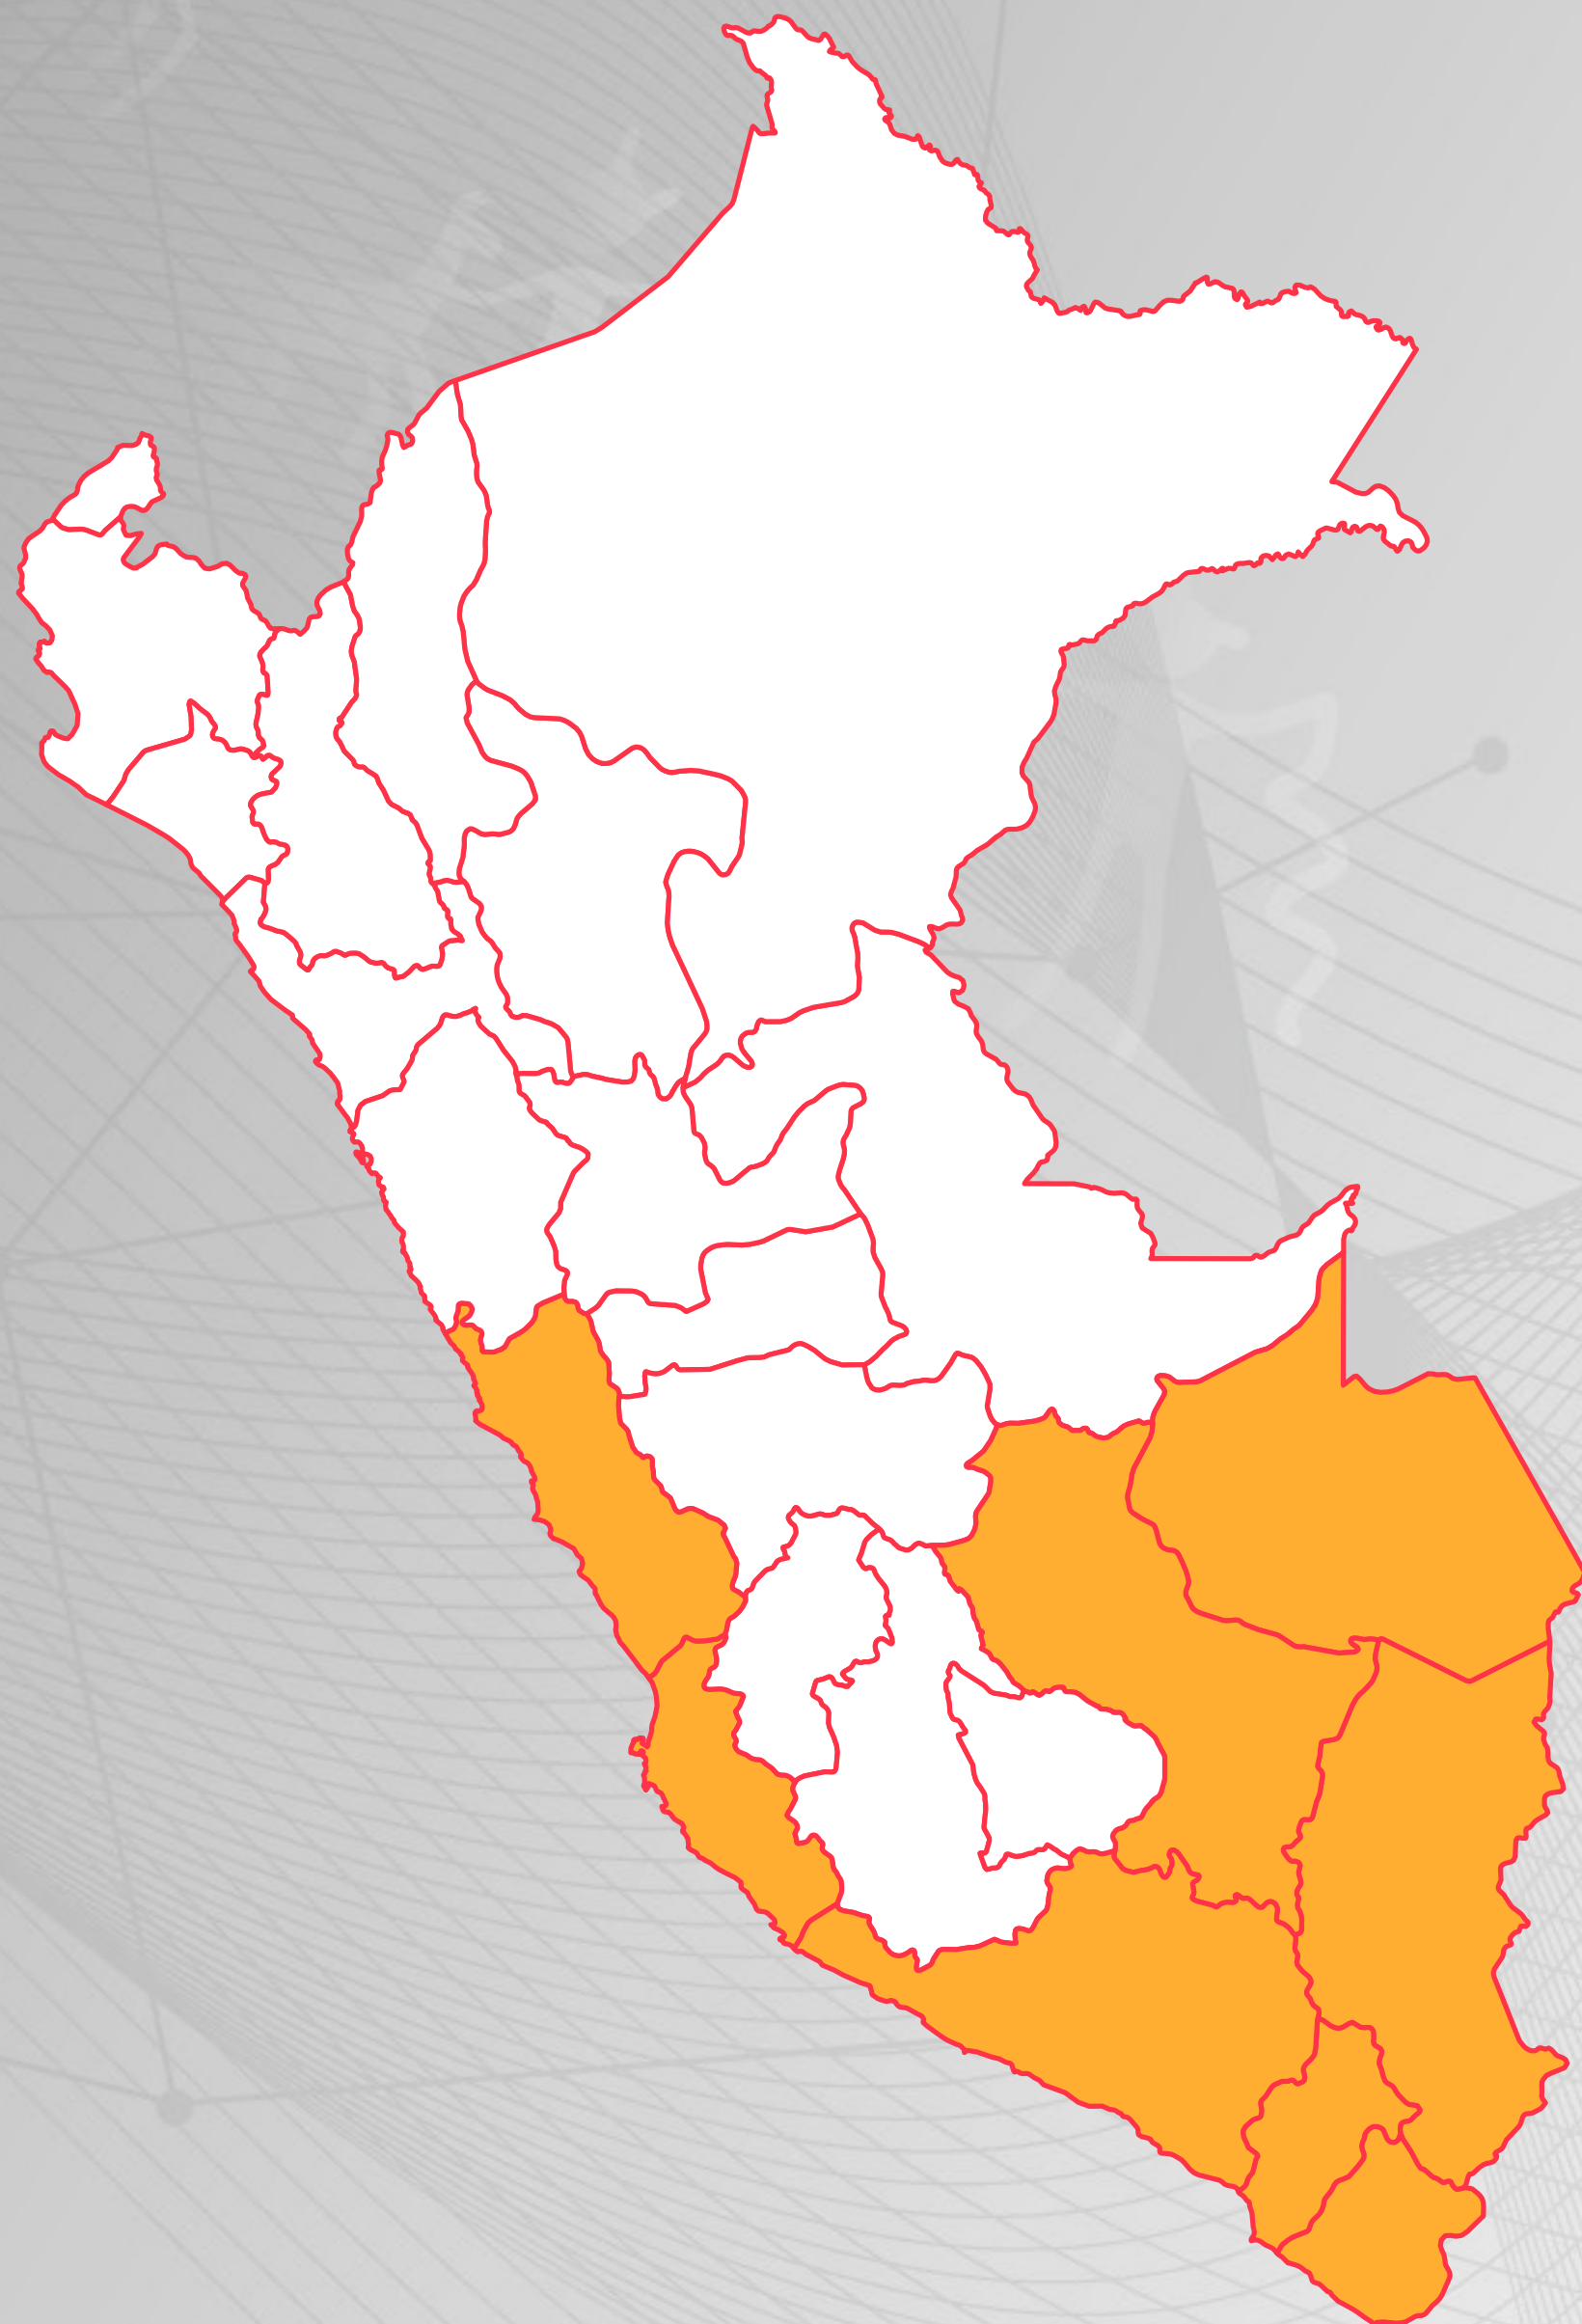

# Conoce nuestros HORARIOS DE ATENCIÓN

Desde el 01 de Marzo de 2021 (\*)

## Agencias a nivel nacional

**Lunes a Viernes:** de 09:00 AM a 06:30 PM  
**Sábados:** de 09:00 AM a 12:45 PM

Agencias en la región Lima, Agencias Iberia y Huepetuhe (Madre de Dios) y Agencias Arequipa y El Pedregal (Arequipa)

**Lunes a Viernes:** de 09:00 AM a 06:00 PM  
**Sábados:** de 09:00 AM a 12:45 PM

## Agencia Cerro Colorado (Arequipa)

**Lunes a Viernes:** de 08:30 AM a 05:30 PM  
**Sábados:** de 09:00 AM a 12:45 PM

(\*) El horario es de carácter temporal considerando las últimas disposiciones del Gobierno Peruano en el marco del Covid-19.